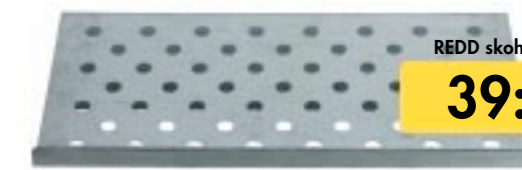

REDD skohylla
39:-